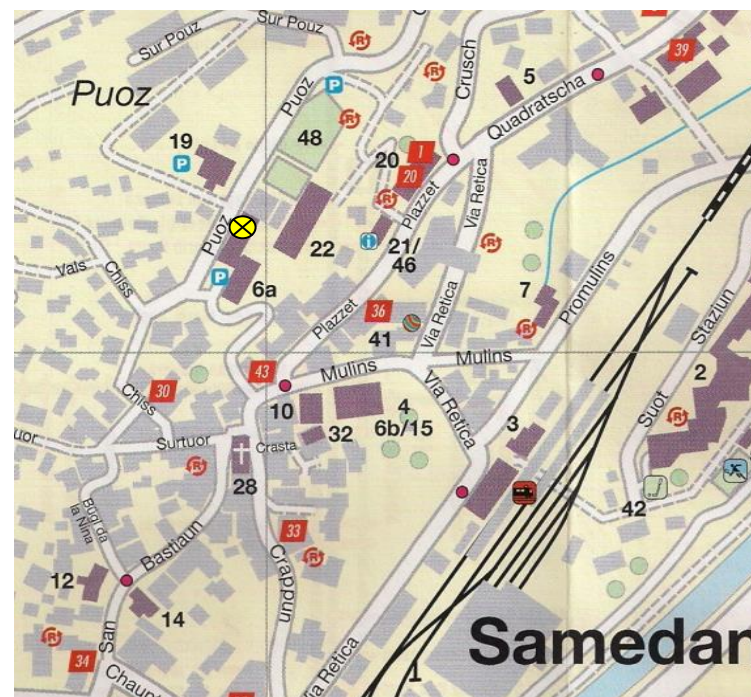

## Ludoteca Samedan

Puoz 2 (Schulanlage)

7503 Samedan

081 850 09 10

[ludo.samedan@gmx.ch](mailto:ludo.samedan@gmx.ch)